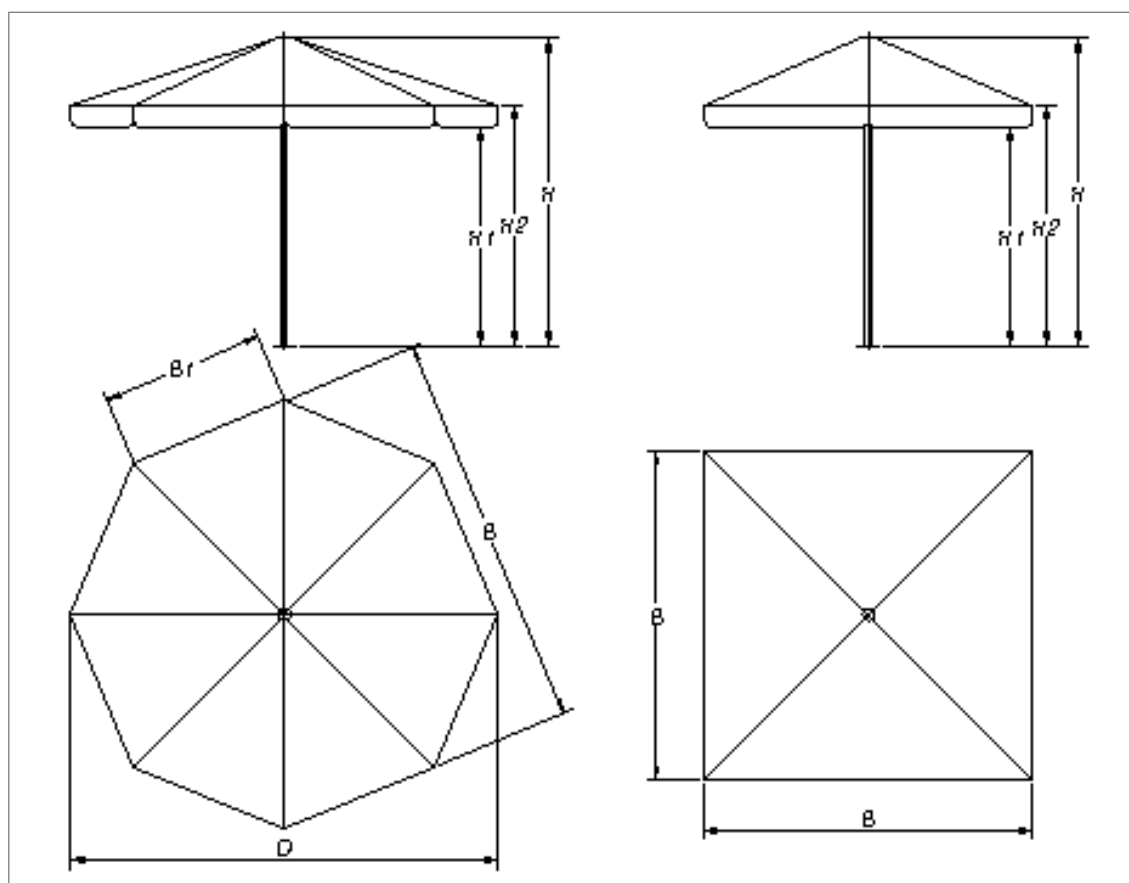

ЧАДЪРИ серия 40

- ❑ **Предназначение:** За функционално и декоративно оформление и засенчване на площадки на кафенета, ресторанти, басейни, градини и др.
- ❑ **Конструкция:** Алюминиева, с електростатично-прахово покритие с цвят бял RAL 9010. Аксесоарите и свързващите детайли са от техническа пластмаса.
- ❑ **Покривало:** Изработва се основно от акрилни платове (UV- protection). Цветовото съчетание е по желание на клиента. За рекламни цели се изпълнява печат на надписи, емблеми и пр.
- ❑ **Модел:** кръгли и квадратни.

UMBRELLAS series 40

- ❑ **Made for:** Public rooms, coffee bars, restaurants, gardens, pools and many others.
- ❑ **Frame:** Aluminium structure in electrostatic powder paint in the standard colour RAL 9010. The accessories are made from plastic.
- ❑ **Cover:** Made of acrylic fabric with UV – protection.
- ❑ **Models:** round and square.

ТЕХНИЧЕСКИ ХАРАКТЕРИСТИКИ
TECHNICAL FEATURES
ЧАДЪРИ серия 40 UMBRELLAS series 40

Модел Model	Размери, м Dimensions, mt						Бр. рамене Ribs	Площ, м ² Area, m ²
	В	В1	D	H1	H2	H		
D 3.0	2.77	1.15	3.00	1.90	2.18	2.68	8	6.36
D 3.5	3.23	1.34	3.50	1.90	2.18	2.76	8	8.70
D 4.0	3.70	1.53	4.00	1.90	2.18	2.82	8	11.31
□ 2.5X2.5	2.50	-	-	1.90	2.18	2.76	4	6.25
□ 3.0X3.0	3.00	-	-	1.90	2.18	2.83	8	9.00
□ 3.5X3.5	3.50	-	-	1.90	2.18	2.94	8	12.25

D3.0, D3.5, D4.0

□ 2.5X2.5, □ 3.0X3.0, □ 3.5X3.5